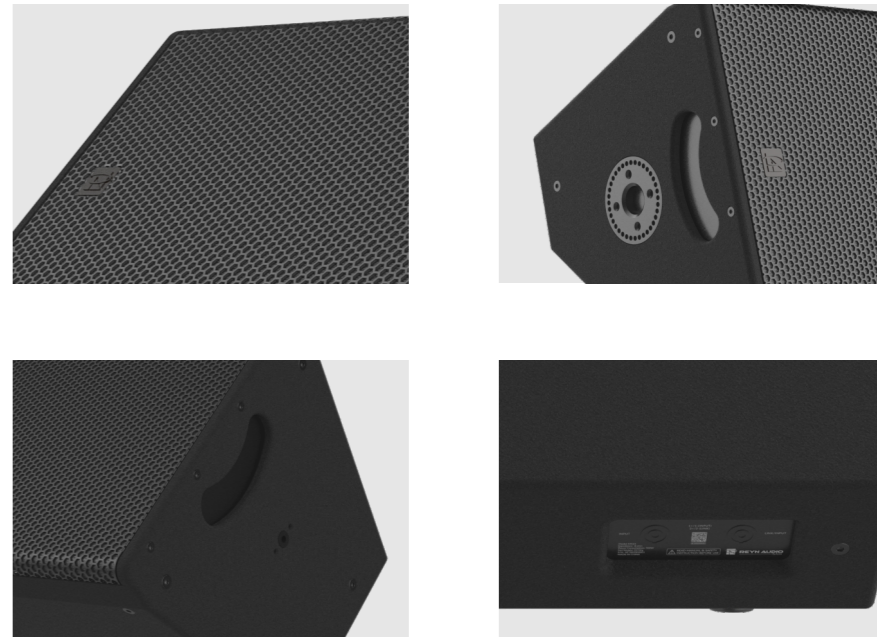

MX 15

返送系统系列

细节展示

技术参数

频率响应
55Hz-18KHz(-3dB)

最大输出声压级 (SPL)
LF/133.5dB; HF/134.4dB

灵敏度 (1W/1m)
LF/99dB; HF/108dB

AES功率
LF/700W; HF/110W

音乐功率
LF/1400W; HF/220W

标称阻抗
8ohm

驱动器
低音:1x15"钹磁
高音:1x3"钹磁钛膜压缩驱动器

声学模式
低音:低频反射式
高音:CD号角式

接线位号
1+/1-(INPUT),2+/2-(Link)

标称指向性 (-6dB)
水平 (75°) 可旋转
垂直 (40°) 可旋转

接线端口
2x 4-points Speakon®

箱体机械可调角度
多边形箱体45°和75°两种, 不可调整

吊挂组件
可选配专用垂直吊挂件, 专用水平吊挂件

箱体漆面
全桦木胶合板, 黑色聚脲耐磨漆

防水防尘等级
IP54

吊装螺母
M8

箱体尺寸 (W宽xH高xD深) mm
430x680x368mm

净重
22.5Kg

料号
12318100206043

配件搭配