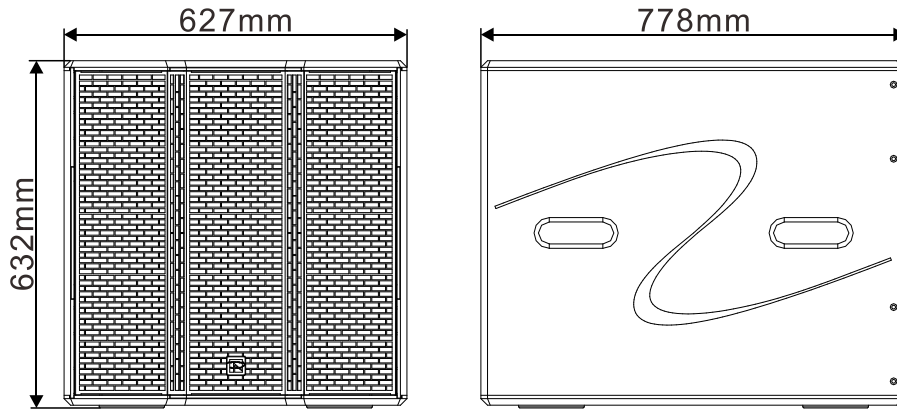

REYN AUDIO
By Acme

来自亚洲的声音

是美丽. 是动听. 更是真实

A Sound From Asia
Beautiful, Touching, Realistic

Subwoofer Systems

REYN AUDIO RS121

REYN AUDIO RS121

- RS121 是一款高性能超低音，专为地面堆叠应用而设计，采用反射式声学设计，内置和意大利 B&C 定制开发的一个 21 英寸长冲程/4.5 英寸（116 毫米）音圈加上防水纸盘及三圈折环的驱动单元，每只驱动单元可以达到 3400 瓦的音乐功率，钕磁结构和双弹波的设计可以满足最大的直线冲程，特性杰出的暂态响应和优良的低频动态响应，保证一个真实强而有力的低音再生。
- 当使用 RS121 三个或三个的任意倍数时，可以将它们做成心形超低音阵列，其中一个音箱的物理面朝后，并在功放通道调取心型参数来驱动。这在超低音下实现了非常好的方向性控制，并显著减少了向后方辐射的能量。
- RS121 的箱体采用时尚的斜边棱角设计，是由高密度桦木板并涂上黑色 PU 耐磨漆制造而成，防水、防潮、耐撞，完美的保护好音箱本体，网面采用异形加强筋，多孔大孔的设计可以保护单元同时对气流的阻力非常小，具有很强的穿透力，在很大程度上减少湍流空气的噪音，以及在大音压情况铁网不会出现振动产生异音。每个侧板都设计有符合人体工学把手，后部提供了额外的把手。每个音箱的顶部面板上都有四个相应形状的凹槽，以及音箱的底部有四个凸出的脚垫，他们是相对应的，防止堆叠时音箱移动。产品在侧面也安装有四个小脚垫实现产品可横摆或竖摆放地上，便于在不同的场合使用，音箱的顶部面板上有一个 $\phi 36$ 的支撑杆的孔，方便支撑一个常规 RX、RA 系列音箱的使用。
- 产品适用于各式活动中心、剧院、会馆、DISCO PUB、音乐俱乐部、表演厅、音乐酒吧、高档 KTV、夜总会等场所使用。可搭配 REYN AUDIO RL214, RL212, RL210, RL1, RL0.5, RX212 组合在一起使用，会有更好的音场效果，展现音乐的风格与系统完整性。

真实演绎. 品味科技

REYN AUDIO RS121

技术参数

产品型号	RS121
额定功率(AES)	1700W
音乐功率	3400W
标称阻抗	4Ω
灵敏度(1W/1m)	99dB
最大输出声压级	134.3dB
最低频率限制	25Hz(-5dB)
驱动器	21"钕磁 铝压铸盆架
声学模式	低频反射式
接线位号	1+/1-(LF); 2+/2-(Link)
标称指向性(-6dB)	标准或心型
接线端口	4-points Speakon®和 4 个 M4 的螺丝端子
箱体机械可调角度	方形箱, 无可调角度
吊挂组件	地面堆叠使用, 无吊挂件
箱体漆面	全桦木胶合板, 黑色聚脲耐磨漆
箱体尺寸(W 宽 x H 高 x D 深)mm	627x632x778mm
净重	55kgs