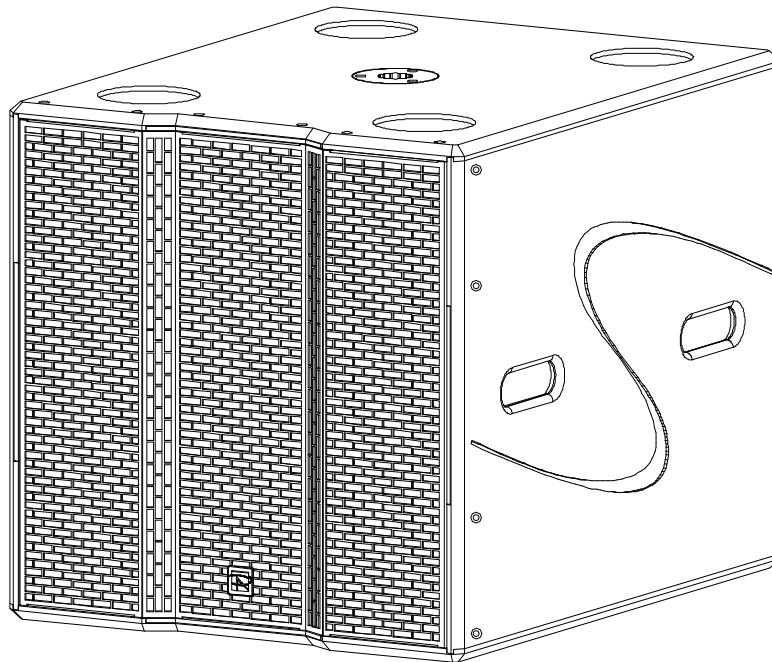

REYN AUDIO
By Acme

来自亚洲的声音

是美丽. 是动听. 更是真实

A Sound From Asia
Beautiful, Touching, Realistic

Subwoofer Systems

REYN AUDIO RS121

REYN AUDIO RS121

- RS121 是一款高性能超低音，专为地面堆叠应用而设计，采用反射式声学设计，内置和意大利 B&C 定制开发的一个 21 英寸长冲程/4.5 英寸（116 毫米）音圈加上防水纸盘及三圈折环的驱动单元，每只驱动单元可以达到 3400 瓦的音乐功率，钕磁结构和双弹波的设计可以满足最大的直线冲程，特性杰出的暂态响应和优良的低频动态响应，保证一个真实强而有力的低音再生。
- 当使用 RS121 三个或三个的任意倍数时，可以将它们做成心形超低音阵列，其中一个音箱的物理面朝后，并在功放通道调取心型参数来驱动。这在超低音下实现了非常好的方向性控制，并显著减少了向后方辐射的能量。
- RS121 的箱体采用时尚的斜边棱角设计，是由高密度桦木板并涂上黑色 PU 耐磨漆制造而成，防水、防潮、耐撞，完美的保护好音箱本体，网面采用异形加强筋，多孔大孔的设计可以保护单元同时对气流的阻力非常小，具有很强的穿透力，在很大程度上减少湍流空气的噪音，以及在大音压情况铁网不会出现振动产生异音。每个侧板都设计有符合人体工学把手，后部提供了额外的把手。每个音箱的顶部面板上都有四个相应形状的凹槽，以及音箱的底部有四个凸出的脚垫，他们是相对应的，防止堆叠时音箱移动。产品在侧面也安装有四个小脚垫实现产品可横摆或竖摆放地上，便于在不同的场合使用，音箱的顶部面板上有一个 $\phi 36$ 的支撑杆的孔，方便支撑一个常规 RX、RA 系列音箱的使用。
- 产品适用于各式活动中心、剧院、会馆、DISCO PUB、音乐俱乐部、表演厅、音乐酒吧、高档 KTV、夜总会等场所使用。可搭配 REYN AUDIO RL214, RL212, RL210, RL1, RL0.5, RX212 组合在一起使用，会有更好的音场效果，展现音乐的风格与系统完整性。

真实演绎. 品味科技

REYN AUDIO RS121

技术参数

产品型号	RS121
额定功率(AES)	1700W
音乐功率	3400W
标称阻抗	4Ω
灵敏度(1W/1m)	99dB
最大输出声压级	134.3dB
最低频率限制	25Hz(-5dB)
驱动器	21"钕磁 铝压铸盆架
声学模式	低频反射式
接线位号	1+/1-(LF); 2+/2-(Link)
标称指向性(-6dB)	标准或心型
接线端口	4-points Speakon®和 4 个 M4 的螺丝端子
箱体机械可调角度	方形箱, 无可调角度
吊挂组件	地面堆叠使用, 无吊挂件
箱体漆面	全桦木胶合板, 黑色聚脲耐磨漆
箱体尺寸(W 宽 x H 高 x D 深)mm	627x632x778mm
净重	55kgs