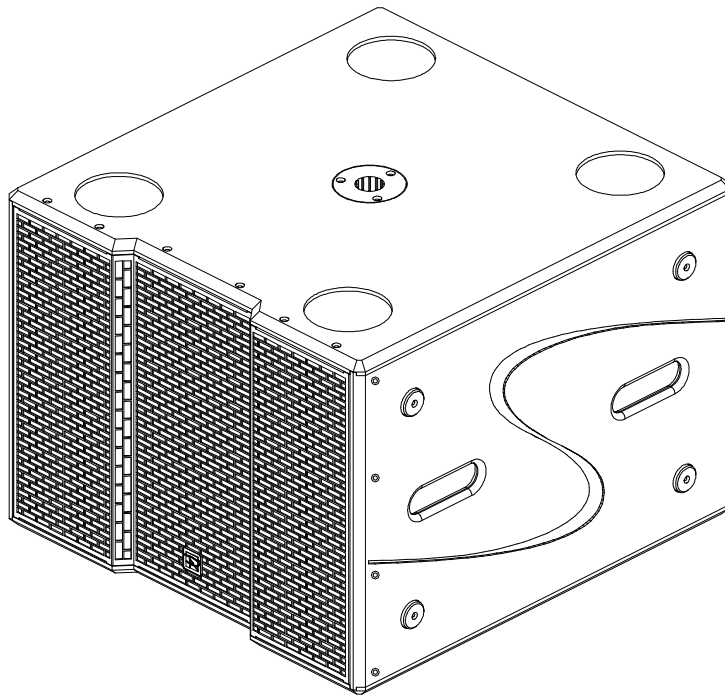

REYN AUDIO
By Acme

来自亚洲的声音

是美丽. 是动听. 更是真实

A Sound From Asia
Beautiful, Touching, Realistic

Subwoofer System

REYN AUDIO RS118

REYN AUDIO RS118

- RS118 是一款高性能超低音，专为地面堆叠应用而设计，采用反射式声学设计，内置和意大利 B&C 定制开发的一个 18 英寸长冲程/4.5 英寸（116 毫米）音圈加上防水纸盘及三圈折环的驱动单元，每只驱动单元可以达到 3400 瓦的音乐功率，钕磁结构和双弹波的设计可以满足最大的直线冲程，特性杰出的暂态响应和优良的低频动态响应，保证一个真实强而有力的低音再生。
- 当使用 RS118 三个或三个的任意倍数时，可以将它们做成心形超低音阵列，其中一个音箱的物理面朝后，并在功放通道调取心型参数来驱动。这在超低音下实现了非常好的方向性控制，并显著减少了向后方辐射的能量。
- RS118 的箱体采用时尚的斜边棱角设计，是由高密度桦木板并涂上黑色 PU 耐磨漆制造而成，防水、防潮、耐撞，完美的保护好音箱本体，网面采用异形加强筋，多孔大孔的设计可以保护单元同时对气流的阻力非常小，具有很强的穿透力，在很大程度上减少湍流空气的噪音，以及在大音压情况铁网不会出现振动产生异音。每个侧板都设计有符合人体工学把手，后部提供了额外的把手。每个音箱的顶部面板上都有四个相应形状的凹槽，以及音箱的底部有四个凸出的脚垫，他们是相对应的，防止堆叠时音箱移动。产品在侧面也安装有四个小脚垫实现产品可横摆或竖摆放地上，便于在不同的场合使用，音箱的顶部面板上有一个 $\phi 36$ 的支撑杆的孔，方便支撑一个常规 RX、RA 系列音箱的使用。
- 产品适用于各式活动中心、剧院、会馆、DISCO PUB、音乐俱乐部、表演厅、音乐酒吧、高档 KTV、夜总会等场所使用。可搭配 REYN AUDIO RL214, RL212, RL210, RL1, RL0.5, RX212 组合在一起使用，会有更好的音场效果，展现音乐的风格与系统完整性。

真实演绎·品味科技

REYN AUDIO RS118

技术参数

产品型号	RS118
额定功率(AES)	1700W
音乐功率	3400W
标称阻抗	8Ω
灵敏度(1W/1m)	96dB
最大输出声压级	131.3dB
最低频率限制	30Hz(-5dB)
驱动器	18"钕磁 铝压铸盆架
声学模式	低频反射式
接线位号	1+/1-(LF); 2+/2-(Link)
标称指向性(-6dB)	标准或心型
接线端口	1x4-points Speakon®和 4 个 M4 的螺丝端子
箱体机械可调角度	方形箱, 无可调角度
吊挂组件	地面堆叠使用, 无吊挂件
箱体漆面	全桦木胶合板, 黑色聚脲耐磨漆
箱体尺寸(W 宽 x H 高 x D 深)mm	706x540x741mm
净重	50kgs

技术参数如有更改,恕不另行通知.

真实演绎. 品味科技

REYN AUDIO RS118

技术参数

产品型号	RS118
额定功率(AES)	1700W
音乐功率	3400W
标称阻抗	4Ω
灵敏度(1W/1m)	96dB
最大输出声压级	131.3dB
最低频率限制	30Hz(-5dB)
驱动器	18"钕磁 铝压铸盆架
声学模式	低频反射式
接线位号	1+/1-(LF); 2+/2-(Link)
标称指向性(-6dB)	标准或心型
接线端口	1x4-points Speakon®和 4 个 M4 的螺丝端子
箱体机械可调角度	方形箱, 无可调角度
吊挂组件	地面堆叠使用, 无吊挂件
箱体漆面	全桦木胶合板, 黑色聚脲耐磨漆
箱体尺寸(W 宽 x H 高 x D 深)mm	706x540x741mm
净重	50kgs