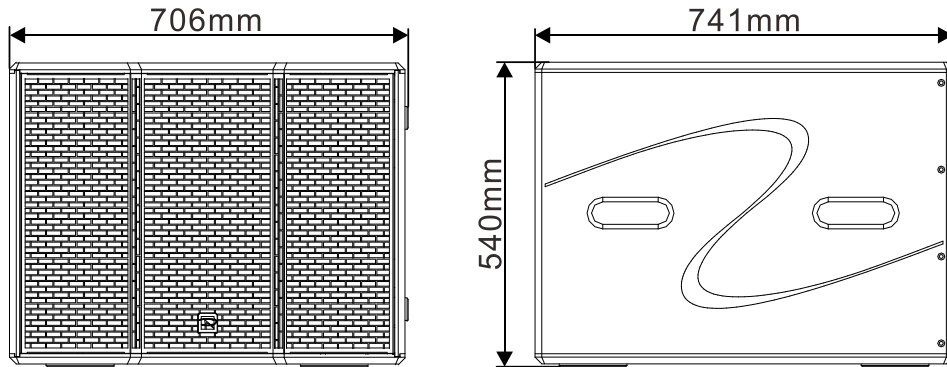

REYN AUDIO
By Acme

来自亚洲的声音

是美丽. 是动听. 更是真实

A Sound From Asia
Beautiful, Touching, Realistic

Subwoofer System

REYN AUDIO RS118

REYN AUDIO RS118

- RS118 是一款高性能超低音，专为地面堆叠应用而设计，采用反射式声学设计，内置和意大利 B&C 定制开发的一个 18 英寸长冲程/4.5 英寸（116 毫米）音圈加上防水纸盘及三圈折环的驱动单元，每只驱动单元可以达到 3400 瓦的音乐功率，钕磁结构和双弹波的设计可以满足最大的直线冲程，特性杰出的暂态响应和优良的低频动态响应，保证一个真实强而有力的低音再生。
- 当使用 RS118 三个或三个的任意倍数时，可以将它们做成心形超低音阵列，其中一个音箱的物理面朝后，并在功放通道调取心型参数来驱动。这在超低音下实现了非常好的方向性控制，并显著减少了向后方辐射的能量。
- RS118 的箱体采用时尚的斜边棱角设计，是由高密度桦木板并涂上黑色 PU 耐磨漆制造而成，防水、防潮、耐撞，完美的保护好音箱本体，网面采用异形加强筋，多孔大孔的设计可以保护单元同时对气流的阻力非常小，具有很强的穿透力，在很大程度上减少湍流空气的噪音，以及在大音压情况铁网不会出现振动产生异音。每个侧板都设计有符合人体工学把手，后部提供了额外的把手。每个音箱的顶部面板上都有四个相应形状的凹槽，以及音箱的底部有四个凸出的脚垫，他们是相对应的，防止堆叠时音箱移动。产品在侧面也安装有四个小脚垫实现产品可横摆或竖摆放地上，便于在不同的场合使用，音箱的顶部面板上有一个 $\phi 36$ 的支撑杆的孔，方便支撑一个常规 RX、RA 系列音箱的使用。
- 产品适用于各式活动中心、剧院、会馆、DISCO PUB、音乐俱乐部、表演厅、音乐酒吧、高档 KTV、夜总会等场所使用。可搭配 REYN AUDIO RL214, RL212, RL210, RL1, RL0.5, RX212 组合在一起使用，会有更好的音场效果，展现音乐的风格与系统完整性。

真实演绎·品味科技

REYN AUDIO RS118

技术参数

产品型号	RS118
额定功率(AES)	1700W
音乐功率	3400W
标称阻抗	8Ω
灵敏度(1W/1m)	96dB
最大输出声压级	131.3dB
最低频率限制	30Hz(-5dB)
驱动器	18"钕磁 铝压铸盆架
声学模式	低频反射式
接线位号	1+/1-(LF); 2+/2-(Link)
标称指向性(-6dB)	标准或心型
接线端口	1x4-points Speakon®和 4 个 M4 的螺丝端子
箱体机械可调角度	方形箱, 无可调角度
吊挂组件	地面堆叠使用, 无吊挂件
箱体漆面	全桦木胶合板, 黑色聚脲耐磨漆
箱体尺寸(W 宽 x H 高 x D 深)mm	706x540x741mm
净重	50kgs

技术参数如有更改,恕不另行通知.

真实演绎. 品味科技

REYN AUDIO RS118

技术参数

产品型号	RS118
额定功率(AES)	1700W
音乐功率	3400W
标称阻抗	4Ω
灵敏度(1W/1m)	96dB
最大输出声压级	131.3dB
最低频率限制	30Hz(-5dB)
驱动器	18"钕磁 铝压铸盆架
声学模式	低频反射式
接线位号	1+/1-(LF); 2+/2-(Link)
标称指向性(-6dB)	标准或心型
接线端口	1x4-points Speakon®和 4 个 M4 的螺丝端子
箱体机械可调角度	方形箱, 无可调角度
吊挂组件	地面堆叠使用, 无吊挂件
箱体漆面	全桦木胶合板, 黑色聚脲耐磨漆
箱体尺寸(W 宽 x H 高 x D 深)mm	706x540x741mm
净重	50kgs