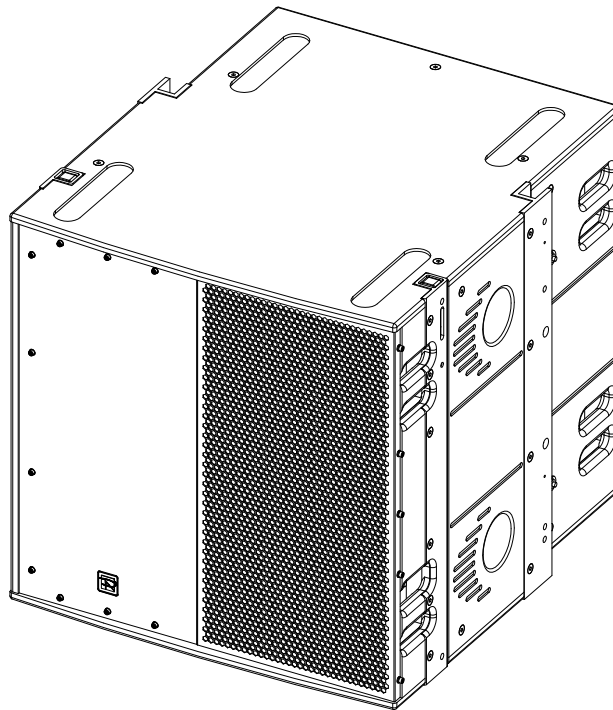

REYN AUDIO
By Acme

来自亚洲的声音

是美丽. 是动听. 更是真实

A Sound From Asia
Beautiful, Touching, Realistic

Subwoofer System

REYN AUDIO RL0.5C SUB

REYN AUDIO **RL0.5C SUB**

- RL0.5C SUB 是一款高性能超低音，专为户外演出天空低音应用而设计，主要用于搭配 RL0.5 系列成系统使用，采用带通式声学设计，特殊带通式声学设计使得整颗音箱在 45HZ 到 100HZ 比反射式要高出 3 个 dB 的效率，内置定制开发的一个 21 英寸长冲程/5 英寸 (125 毫米) 音圈加上防水纸盘及三圈折环的驱动单元，每只驱动单元可以达到 2400 瓦的音乐功率，钕磁结构和双弹波的设计可以满足最大的直线冲程，特性杰出的暂态响应和优良的低频动态响应，保证一个真实强而有力的低音再生。
- RL0.5C SUB 的箱体采用坚固优质铝镁合金组成快速吊挂设计与箱体紧扣成完美构成，方便快捷安装及悬吊施工，大幅提高工作效率，同时可以满足天空的吊挂以及地面堆叠使用，同时也可以满足在地面堆叠的时候上面可以摆放 RL0.5 连成一体使用。
- 箱体特别采用了高密度桦木板并涂上黑色 PU 耐磨漆制造而成，防水、防潮、耐撞，完美的保护好音箱本体，网面采用异形加强筋，多孔大孔的设计可以保护单元同时对气流的阻力非常小，具有很强的穿透力，在很大程度上减少湍流空气的噪音，以及在大音压情况铁网不会出现振动产生异音。每个侧板都设计有符合人体工学把手。每个音箱的顶部面板上都有两个相应形状的凹槽，以及音箱的底部有两个凸出的脚垫，他们是相对应的，防止堆叠时音箱移动。
- 产品适用于各式户外室内演唱会补充天空中的低音系统所使用。可搭配 REYN AUDIO RL0.5 组合在一起使用，会有更好的音场效果，展现音乐的风格与系统完整性。

真实演译. 品味科技

REYN AUDIO RL0.5C SUB

技术参数

产品型号	RL0.5C SUB
额定功率(AES)	1200W
音乐功率	2400W
标称阻抗	8ohm
灵敏度(1W/1m)	98.3dB
最大输出声压级	135dB
最低频率限制	33Hz(-5dB)
驱动器	1x21"钕磁 铝压铸盆架
声学模式	低频带通式
接线位号	1+/1-(LF); 2+/2-(Link); 3+/3-(Link); 4+/4-(Link)
标称指向性(-6dB)	标准或心型
接线端口	2x4-points Speakon®, 2x8-points Speakon®
箱体机械可调角度	方形箱, 无可调角度
吊挂组件	一体式优质铝镁合金吊具配特制户外烤漆
箱体漆面	全桦木胶合板, 黑色聚脲耐磨漆
箱体尺寸(W 宽 x H 高 x D 深)mm	694x693x781mm
净重	75kgs