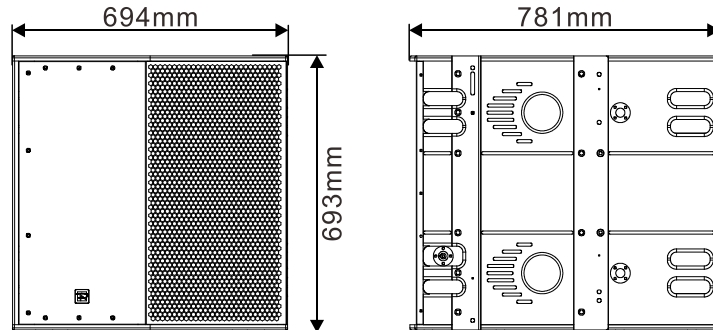

REYN AUDIO
By Acme

来自亚洲的声音

是美丽. 是动听. 更是真实

A Sound From Asia
Beautiful, Touching, Realistic

Subwoofer System

REYN AUDIO RL0.5C SUB

REYN AUDIO **RL0.5C SUB**

- RL0.5C SUB 是一款高性能超低音，专为户外演出天空低音应用而设计，主要用于搭配 RL0.5 系列成系统使用，采用带通式声学设计，特殊带通式声学设计使得整颗音箱在 45HZ 到 100HZ 比反射式要高出 3 个 dB 的效率，内置定制开发的一个 21 英寸长冲程/5 英寸 (125 毫米) 音圈加上防水纸盘及三圈折环的驱动单元，每只驱动单元可以达到 2400 瓦的音乐功率，钕磁结构和双弹波的设计可以满足最大的直线冲程，特性杰出的暂态响应和优良的低频动态响应，保证一个真实强而有力的低音再生。
- RL0.5C SUB 的箱体采用坚固优质铝镁合金组成快速吊挂设计与箱体紧扣成完美构成，方便快捷安装及悬吊施工，大幅提高工作效率，同时可以满足天空的吊挂以及地面堆叠使用，同时也可以满足在地面堆叠的时候上面可以摆放 RL0.5 连成一体使用。
- 箱体特别采用了高密度桦木板并涂上黑色 PU 耐磨漆制造而成，防水、防潮、耐撞，完美的保护好音箱本体，网面采用异形加强筋，多孔大孔的设计可以保护单元同时对气流的阻力非常小，具有很强的穿透力，在很大程度上减少湍流空气的噪音，以及在大音压情况铁网不会出现振动产生异音。每个侧板都设计有符合人体工学把手。每个音箱的顶部面板上都有两个相应形状的凹槽，以及音箱的底部有两个凸出的脚垫，他们是相对应的，防止堆叠时音箱移动。
- 产品适用于各式户外室内演唱会补充天空中的低音系统所使用。可搭配 REYN AUDIO RL0.5 组合在一起使用，会有更好的音场效果，展现音乐的风格与系统完整性。

真实演译. 品味科技

REYN AUDIO RL0.5C SUB

技术参数

产品型号	RL0.5C SUB
额定功率(AES)	1200W
音乐功率	2400W
标称阻抗	8ohm
灵敏度(1W/1m)	98.3dB
最大输出声压级	135dB
最低频率限制	33Hz(-5dB)
驱动器	1x21"钕磁 铝压铸盆架
声学模式	低频带通式
接线位号	1+/1-(LF); 2+/2-(Link); 3+/3-(Link); 4+/4-(Link)
标称指向性(-6dB)	标准或心型
接线端口	2x4-points Speakon®, 2x8-points Speakon®
箱体机械可调角度	方形箱, 无可调角度
吊挂组件	一体式优质铝镁合金吊具配特制户外烤漆
箱体漆面	全桦木胶合板, 黑色聚脲耐磨漆
箱体尺寸(W 宽 x H 高 x D 深)mm	694x693x781mm
净重	75kgs