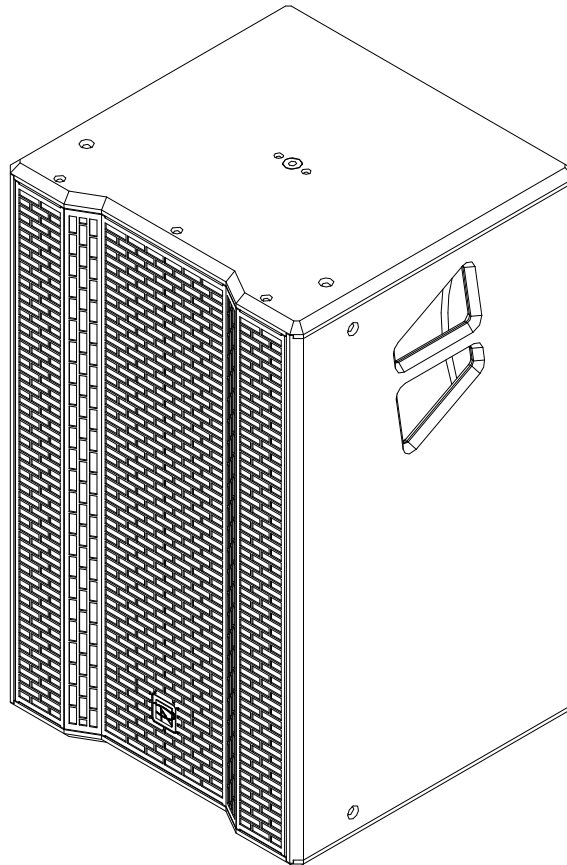

REYN AUDIO
By Acme

来自亚洲的声音

是美丽. 是动听. 更是真实

A Sound From Asia
Beautiful, Touching, Realistic

Full frequency point sound source Systems

REYN AUDIO RX15

REYN AUDIO **RX15**

- RX15 高性能二分频扬声器，内置 1 个 15" 的中低音单元和 1 个 3" 的高音单元，先进的内置分频器与大号角设计，可进行精确频率控制，80°x50° 的指向性给众多场合提供了一个卓越的覆盖角度，最大声压可达 133.5dB。由于它们的扩展频率响应是从 50 赫兹到 18 千赫兹，使得 RX15 可以作为全频系统使用，也可以配合 RS118、RS121 等超重低音使用成为三分频系统。
- 箱体由高密度桦木板制成，正面配有坚硬的铁网、黑色 PCP(聚脲柜保护)漆饰面，具有抗冲击和防风雨的保护作用。单元采用一个高精度金属材料加上金属件支撑在箱体的中间，以使箱体得到可靠的保护。配套可水平及垂直多角度安装的吊架，也具备可单点支撑及悬挂的吊具。背面的连接面板为嵌入式，并配有 Speakon NLT4 M 插座。
- RX15 适用于剧院、会馆、DISCO PUB、音乐俱乐部、表演厅、音乐酒吧、高档 KTV、夜总会等场所。

真实演绎. 品味科技

REYN AUDIO
By Acme

Full frequency point sound source Systems 全频点音源系统

REYN AUDIO **RX15**

技术参数

产品型号	RX15
额定功率(AES)	LF: 700W; HF: 110W
音乐功率	LF: 1400W; HF: 220W
标称阻抗	8Ω
灵敏度(1W/1m)	LF: 99dB; HF: 108.5dB
最大输出声压级	LF: 133.5dB; HF: 135dB
频率响应	50Hz-18kHz, -3dB
驱动器	低音: 1x15"钕磁 高音: 1x3"钕磁钛膜压缩驱动器
声学模式	低音: 低频反射式 高音: CD 号角式
接线位号	1+/1-(INPUT), 2+/2-(Link)
标称指向性(-6dB)	水平(80°) 可旋转 垂直(50°) 可旋转
接线端口	2x4-points Speakon®
箱体机械可调角度	方形箱体, 不可调整
吊挂组件	可选配专用垂直吊挂件, 专用水平吊挂件
箱体漆面	全桦木胶合板, 黑色聚脲耐磨漆
吊装螺母	M8
箱体尺寸(W 宽 x H 高 x D 深)mm	426x686x414mm
净重	26.4kgs