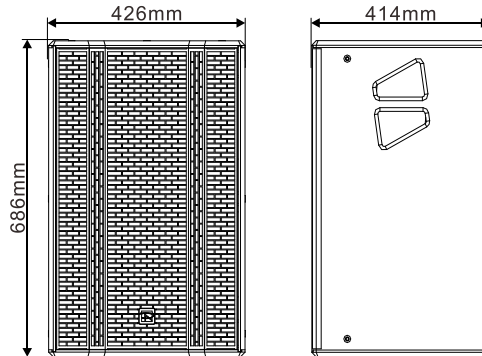

REYN AUDIO
By Acme

来自亚洲的声音

是美丽. 是动听. 更是真实

A Sound From Asia
Beautiful, Touching, Realistic

Full frequency point sound source Systems

REYN AUDIO RX15

REYN AUDIO **RX15**

- RX15 高性能二分频扬声器，内置 1 个 15" 的中低音单元和 1 个 3" 的高音单元，先进的内置分频器与大号角设计，可进行精确频率控制，80°x50° 的指向性给众多场合提供了一个卓越的覆盖角度，最大声压可达 133.5dB。由于它们的扩展频率响应是从 50 赫兹到 18 千赫兹，使得 RX15 可以作为全频系统使用，也可以配合 RS118、RS121 等超重低音使用成为三分频系统。
- 箱体由高密度桦木板制成，正面配有坚硬的铁网、黑色 PCP(聚脲柜保护)漆饰面，具有抗冲击和防风雨的保护作用。单元采用一个高精度金属材料加上金属件支撑在箱体的中间，以使箱体得到可靠的保护。配套可水平及垂直多角度安装的吊架，也具备可单点支撑及悬挂的吊具。背面的连接面板为嵌入式，并配有 Speakon NLT4 M 插座。
- RX15 适用于剧院、会馆、DISCO PUB、音乐俱乐部、表演厅、音乐酒吧、高档 KTV、夜总会等场所。

真实演绎. 品味科技

REYN AUDIO
By Acme

Full frequency point sound source Systems 全频点音源系统

REYN AUDIO **RX15**

技术参数

产品型号	RX15
额定功率(AES)	LF: 700W; HF: 110W
音乐功率	LF: 1400W; HF: 220W
标称阻抗	8Ω
灵敏度(1W/1m)	LF: 99dB; HF: 108.5dB
最大输出声压级	LF: 133.5dB; HF: 135dB
频率响应	50Hz-18kHz, -3dB
驱动器	低音: 1x15"钕磁 高音: 1x3"钕磁钛膜压缩驱动器
声学模式	低音: 低频反射式 高音: CD 号角式
接线位号	1+/1-(INPUT), 2+/2-(Link)
标称指向性(-6dB)	水平(80°) 可旋转 垂直(50°) 可旋转
接线端口	2x4-points Speakon®
箱体机械可调角度	方形箱体, 不可调整
吊挂组件	可选配专用垂直吊挂件, 专用水平吊挂件
箱体漆面	全桦木胶合板, 黑色聚脲耐磨漆
吊装螺母	M8
箱体尺寸(W 宽 x H 高 x D 深)mm	426x686x414mm
净重	26.4kgs