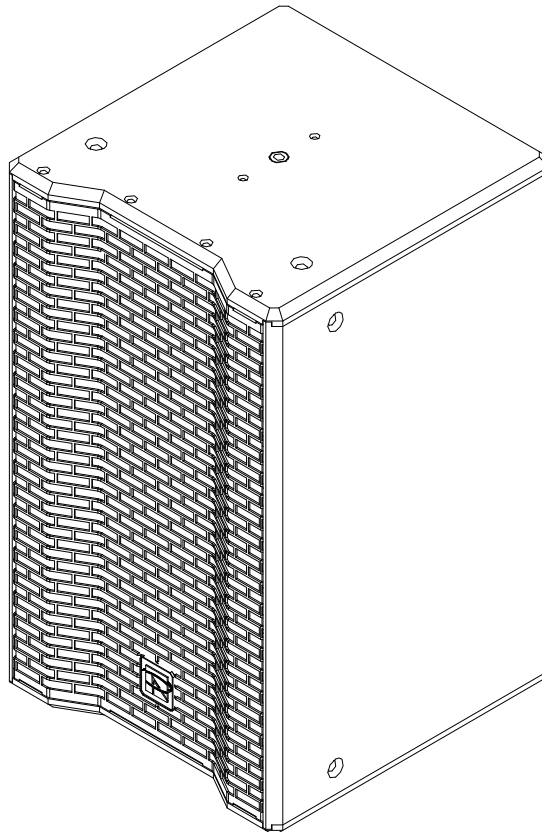

REYN AUDIO
By Acme

来自亚洲的声音

是美丽. 是动听. 更是真实

A Sound From Asia
Beautiful, Touching, Realistic

Full frequency point sound source System

REYN AUDIO RX10

REYN AUDIO
By Acme

Full frequency point sound source System 全频点音源系统

REYN AUDIO **RX10**

- RX10 高性能二分频同轴扬声器，内置 1 个 10" 的中低音单元和 1 个 2.5" 的高音单元，先进的内置分频器与同轴设计，可进行精确频率控制，70°x70° 的指向性给众多场合提供了一个卓越的覆盖角度，最大声压可达 128dB。由于它们的扩展频率响应是从 60 赫兹到 18 千赫兹，使得 RX10 可以作为全频系统使用，也可以配合 RS118、RS121 等超重低音使用成为三分频系统。
- 箱体由高密度桦木板制成，正面配有坚硬的铁网、黑色 PCP(聚脲柜保护)漆饰面，具有抗冲击和防风雨的保护作用。单元采用一个高精度金属材料加上金属件支撑在箱体的中间，以使箱体得到可靠的保护。配套可水平及垂直多角度安装的吊架，也具备可单点支撑及悬挂的吊具。背面的连接面板为嵌入式，并配有 Speakon NLT4 M 插座。
- RX10 适用于剧院、会馆、DISCO PUB、音乐俱乐部、表演厅、音乐酒吧、高档 KTV、夜总会等场所。

真实演绎. 品味科技

REYN AUDIO **RX10**

技术参数

产品型号	RX10
额定功率(AES)	LF: 250W; HF: 80W
音乐功率	LF: 500W; HF: 160W
标称阻抗	8Ω
灵敏度(1W/1m)	LF: 97dB; HF: 103dB
最大输出声压级	LF: 128dB; HF: 127dB
频率响应	60Hz-18kHz, -3dB
驱动器	低音：1x10"钕磁 高音：1x2.5"钕磁钛膜压缩驱动器
声学模式	低音：低频反射式 高音：号角式
接线位号	1+/1-(INPUT), 2+/2-(Link)
标称指向性(-6dB)	水平(70°) 垂直(70°)
接线端口	2x4-points Speakon®
箱体机械可调角度	方形箱体，不可调整
吊挂组件	可选配专用垂直吊挂件，专用水平吊挂件
箱体漆面	全桦木胶合板，黑色聚脲耐磨漆
吊装螺母	M8
箱体尺寸(W宽 x H高 x D深)mm	290x480x300mm
净重	12.2kgs