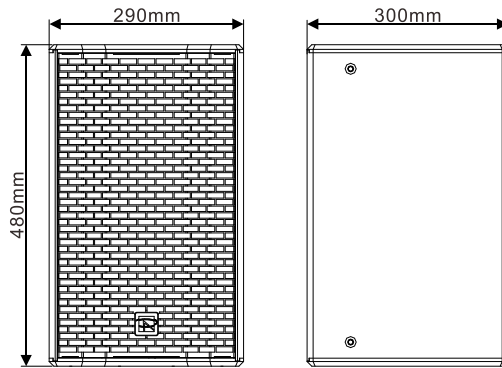

REYN AUDIO **RX10**

- RX10 高性能二分频同轴扬声器，内置 1 个 10" 的中低音单元和 1 个 2.5" 的高音单元，先进的内置分频器与同轴设计，可进行精确频率控制，70°x70° 的指向性给众多场合提供了一个卓越的覆盖角度，最大声压可达 128dB。由于它们的扩展频率响应是从 60 赫兹到 18 千赫兹，使得 RX10 可以作为全频系统使用，也可以配合 RS118、RS121 等超重低音使用成为三分频系统。
- 箱体由高密度桦木板制成，正面配有坚硬的铁网、黑色 PCP(聚脲柜保护)漆饰面，具有抗冲击和防风雨的保护作用。单元采用一个高精度金属材料加上金属件支撑在箱体的中间，以使箱体得到可靠的保护。配套可水平及垂直多角度安装的吊架，也具备可单点支撑及悬挂的吊具。背面的连接面板为嵌入式，并配有 Speakon NLT4 M 插座。
- RX10 适用于剧院、会馆、DISCO PUB、音乐俱乐部、表演厅、音乐酒吧、高档 KTV、夜总会等场所。

真实演绎. 品味科技

REYN AUDIO **RX10**

技术参数

产品型号	RX10
额定功率(AES)	LF: 250W; HF: 80W
音乐功率	LF: 500W; HF: 160W
标称阻抗	8Ω
灵敏度(1W/1m)	LF: 97dB; HF: 103dB
最大输出声压级	LF: 128dB; HF: 127dB
频率响应	60Hz-18kHz, -3dB
驱动器	低音：1x10"钕磁 高音：1x2.5"钕磁钛膜压缩驱动器
声学模式	低音：低频反射式 高音：号角式
接线位号	1+/1-(INPUT), 2+/2-(Link)
标称指向性(-6dB)	水平(70°) 垂直(70°)
接线端口	2x4-points Speakon®
箱体机械可调角度	方形箱体，不可调整
吊挂组件	可选配专用垂直吊挂件，专用水平吊挂件
箱体漆面	全桦木胶合板，黑色聚脲耐磨漆
吊装螺母	M8
箱体尺寸(W宽 x H高 x D深)mm	290x480x300mm
净重	12.2kgs