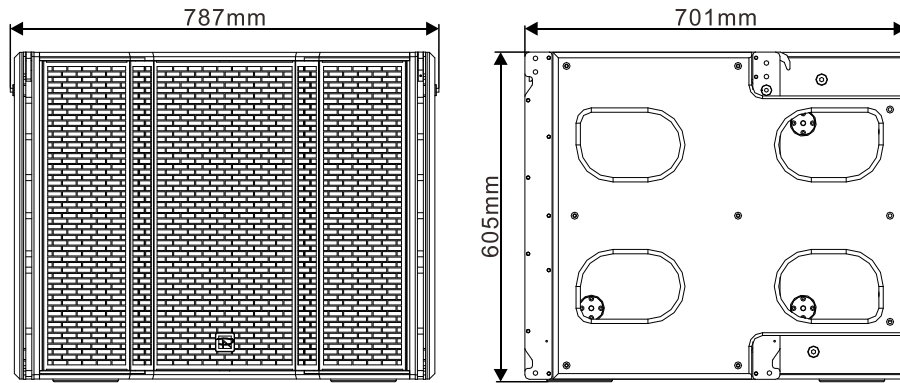

REYN AUDIO
By Acme

来自亚洲的声音

是美丽. 是动听. 更是真实

A Sound From Asia
Beautiful, Touching, Realistic

Subwoofer System

REYN AUDIO RL210 SUB

REYN AUDIO RL210 SUB

● RL210 SUB 是一款高性能超低音，专为户外演出天空低音应用而设计，主要用于搭配 RL210 SUB 成系统使用，采用反射式声学设计，内置和意大利 B&C 定制开发的两个 15 英寸长冲程/4.5 英寸（116 毫米）音圈加上防水纸盘及三圈折环的驱动单元，每只驱动单元可以达到 3400 瓦的音乐功率，钕磁结构和双弹波的设计可以满足最大的直线冲程，特性杰出的暂态响应和优良的低频动态响应，保证一个真实强而有力的低音再生。

● RL210 SUB 的箱体采用坚固优质一体式不锈钢组成快速吊挂设计与箱体紧扣成完美构成，方便快速安装及悬吊施工，大幅提高工作效率，同时可以满足天空的吊挂以及地面堆叠使用，同时也可以满足在地面堆叠的时候上面可以摆放 RL210 连成一体使用。箱体特别采用了高密度桦木板并涂上黑色 PU 耐磨漆制造而成，防水、防潮、耐撞，完美的保护好音箱本体，网面采用异形加强筋，多孔大孔的设计可以保护单元同时对气流的阻力非常小，具有很强的穿透力，在很大程度上减少湍流空气的噪音，以及在大音压情况铁网不会出现振动产生异音。每个侧板都设计有符合人体工学把手，后部提供了额外的把手。每个音箱的顶部面板上都有两个相应形状的凹槽，以及音箱的底部有两个凸出的脚垫，他们是相对应的，防止堆叠时音箱移动。

● 产品适用于各式户外室内演唱会补充天空中的低音系统所使用。可搭配 REYN AUDIO RL210 组合在一起使用，会有更好的音场效果，展现音乐的风格与系统完整性。

真实演绎. 品味科技

REYN AUDIO RL210 SUB

技术参数

产品型号	RL210 SUB
额定功率(AES)	3400W
音乐功率	6800W
标称阻抗	4ohm
灵敏度(1W/1m)	96dB
最大输出声压级	140.3dB
最低频率限制	35Hz(-10dB)
驱动器	2x15"钕磁 铝压铸盆架
声学模式	低频反射式
接线位号	1+/1-(LF); 2+/2-(Link)
标称指向性(-6dB)	标准或心型
接线端口	2x4-points Speakon®
箱体机械可调角度	方形箱, 无可调角度
吊挂组件	一体式优质不锈钢吊具配特制户外烤漆
箱体漆面	全桦木胶合板, 黑色聚脲耐磨漆
箱体尺寸(W 宽 x H 高 x D 深)mm	787x605x701mm
净重	76kgs