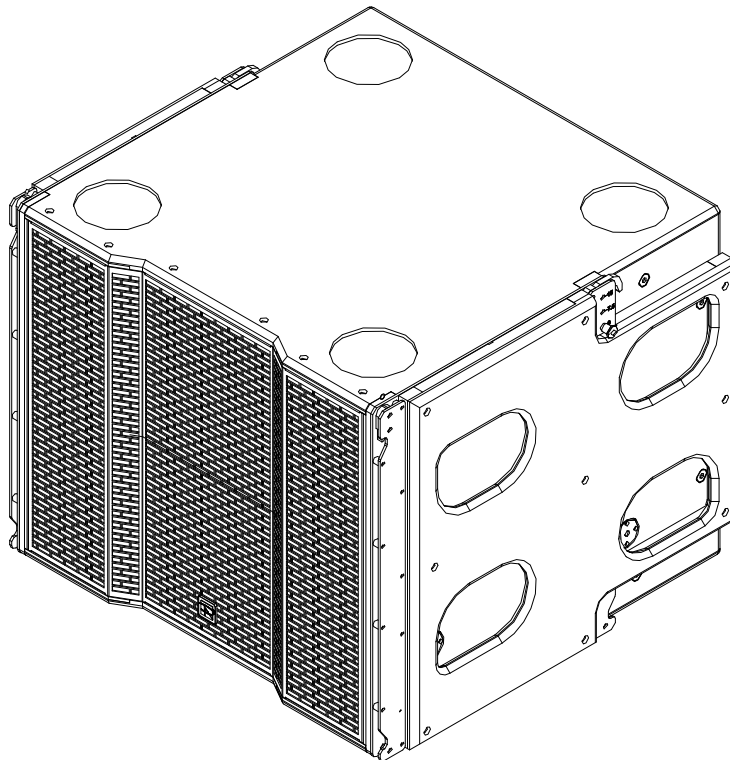

REYN AUDIO
By Acme

来自亚洲的声音

是美丽. 是动听. 更是真实

A Sound From Asia
Beautiful, Touching, Realistic

Subwoofer System

REYN AUDIO RL210 SUB

REYN AUDIO RL210 SUB

● RL210 SUB 是一款高性能超低音，专为户外演出天空低音应用而设计，主要用于搭配 RL210 SUB 成系统使用，采用反射式声学设计，内置和意大利 B&C 定制开发的两个 15 英寸长冲程/4.5 英寸（116 毫米）音圈加上防水纸盘及三圈折环的驱动单元，每只驱动单元可以达到 3400 瓦的音乐功率，钕磁结构和双弹波的设计可以满足最大的直线冲程，特性杰出的暂态响应和优良的低频动态响应，保证一个真实强而有力的低音再生。

● RL210 SUB 的箱体采用坚固优质一体式不锈钢组成快速吊挂设计与箱体紧扣成完美构成，方便快速安装及悬吊施工，大幅提高工作效率，同时可以满足天空的吊挂以及地面堆叠使用，同时也可以满足在地面堆叠的时候上面可以摆放 RL210 连成一体使用。箱体特别采用了高密度桦木板并涂上黑色 PU 耐磨漆制造而成，防水、防潮、耐撞，完美的保护好音箱本体，网面采用异形加强筋，多孔大孔的设计可以保护单元同时对气流的阻力非常小，具有很强的穿透力，在很大程度上减少湍流空气的噪音，以及在大音压情况铁网不会出现振动产生异音。每个侧板都设计有符合人体工学把手，后部提供了额外的把手。每个音箱的顶部面板上都有两个相应形状的凹槽，以及音箱的底部有两个凸出的脚垫，他们是相对应的，防止堆叠时音箱移动。

● 产品适用于各式户外室内演唱会补充天空中的低音系统所使用。可搭配 REYN AUDIO RL210 组合在一起使用，会有更好的音场效果，展现音乐的风格与系统完整性。

真实演绎. 品味科技

REYN AUDIO RL210 SUB

技术参数

产品型号	RL210 SUB
额定功率(AES)	3400W
音乐功率	6800W
标称阻抗	4ohm
灵敏度(1W/1m)	96dB
最大输出声压级	140.3dB
最低频率限制	35Hz(-10dB)
驱动器	2x15"钕磁 铝压铸盆架
声学模式	低频反射式
接线位号	1+/1-(LF); 2+/2-(Link)
标称指向性(-6dB)	标准或心型
接线端口	2x4-points Speakon®
箱体机械可调角度	方形箱, 无可调角度
吊挂组件	一体式优质不锈钢吊具配特制户外烤漆
箱体漆面	全桦木胶合板, 黑色聚脲耐磨漆
箱体尺寸(W 宽 x H 高 x D 深)mm	787x605x701mm
净重	76kgs