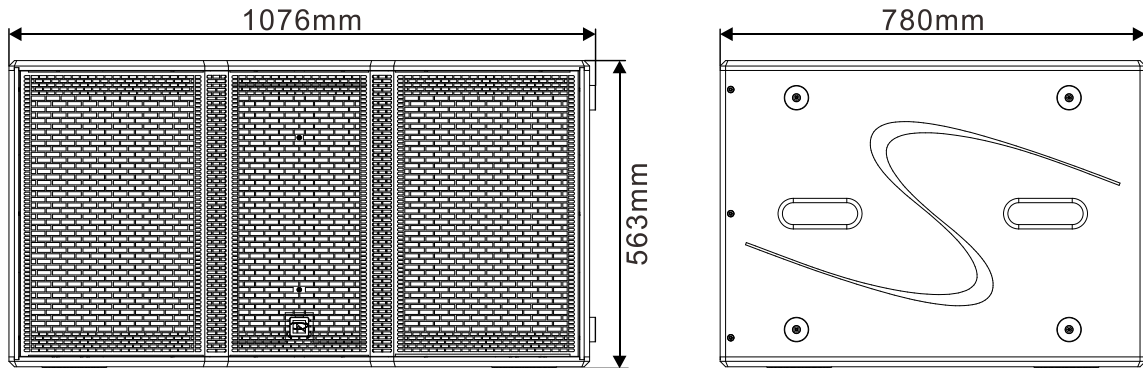

## REYN AUDIO B218

- B218 是一款高性能超低音，专为地面堆叠应用而设计，采用反射式声学设计，内置和意大利 B&C 定制开发的两个 18 英寸长冲程/4 英寸（100 毫米）音圈加上防水纸盘及三圈折环的驱动单元，每只驱动单元可以达到 2400 瓦的音乐功率，钕磁结构和双弹波的设计可以满足最大的直线冲程，特性杰出的暂态响应和优良的低频动态响应，保证一个真实强而有力的低音再生。
- 当使用 B218 三个或三个的任意倍数时，可以将它们做成心形超低音阵列，其中一个音箱的物理面朝后，并在功放通道调取心型参数来驱动。这在超低音下实现了非常好的方向性控制，并显著减少了向后方辐射的能量。
- B218 的箱体采用时尚的斜边棱角设计，是由高密度桦木板并涂上黑色 PU 耐磨漆制造而成，防水、防潮、耐撞，完美的保护好音箱本体，网面采用异形加强筋，多孔大孔的设计可以保护单元同时对气流的阻力非常小，具有很强的穿透力，在很大程度上减少湍流空气的噪音，以及在大音压情况铁网不会出现振动产生异音。每个侧板都设计有符合人体工学把手，后部提供了额外的把手。每个音箱的顶部面板上都有四个相应形状的凹槽，以及音箱的底部有四个凸出的脚垫，他们是相对应的，防止堆叠时音箱移动。产品在侧面也安装有四个小脚垫实现产品可横摆或竖摆放地上，便于在不同的场合使用。
- 产品适用于各式活动中心、剧院、会馆、DISCO PUB、音乐俱乐部、表演厅、音乐酒吧、高档 KTV，夜总会等场所使用。可搭配 REYN AUDIO RL214, RL212, RL210, RL1, RL0.5, RX212 组合在一起使用，会有更好的音场效果，展现音乐的风格与系统完整性。

## 技术参数

产品型号	B218
额定功率(AES)	2400W
音乐功率	4800W
标称阻抗	4Ω
灵敏度(1W/1m)	103dB
最大输出声压级	140dB
最低频率限制	32Hz(-5dB)
驱动器	2x18"钕磁 铝压铸盆架
声学模式	低频反射式
接线位号	1+/1-(LF); 2+/2-(Link)
标称指向性(-6dB)	标准或心型
接线端口	2x4-points Speakon®
箱体机械可调角度	方形箱, 无可调角度
吊挂组件	地面堆叠使用, 无吊挂件
箱体漆面	全桦木胶合板, 黑色聚脲耐磨漆
箱体尺寸(W 宽 x H 高 x D 深) mm	1076x563x780mm
净重	84kgs