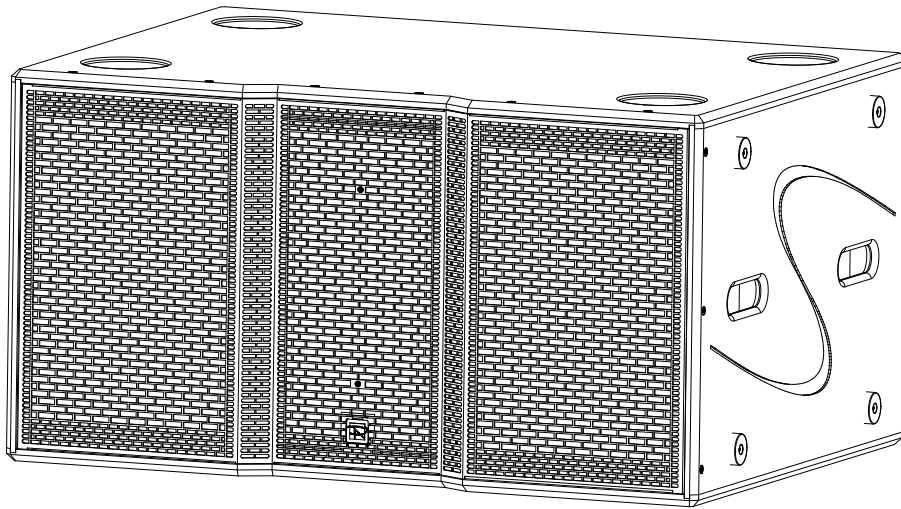

**REYN AUDIO**  
By Acme

来自亚洲的声音

是美丽. 是动听. 更是真实

A Sound From Asia  
Beautiful, Touching, Realistic

Subwoofer System

**REYN AUDIO B218**

## REYN AUDIO B218

- B218 是一款高性能超低音，专为地面堆叠应用而设计，采用反射式声学设计，内置和意大利 B&C 定制开发的两个 18 英寸长冲程/4 英寸（100 毫米）音圈加上防水纸盘及三圈折环的驱动单元，每只驱动单元可以达到 2400 瓦的音乐功率，钕磁结构和双弹波的设计可以满足最大的直线冲程，特性杰出的暂态响应和优良的低频动态响应，保证一个真实强而有力的低音再生。
- 当使用 B218 三个或三个的任意倍数时，可以将它们做成心形超低音阵列，其中一个音箱的物理面朝后，并在功放通道调取心型参数来驱动。这在超低音下实现了非常好的方向性控制，并显著减少了向后方辐射的能量。
- B218 的箱体采用时尚的斜边棱角设计，是由高密度桦木板并涂上黑色 PU 耐磨漆制造而成，防水、防潮、耐撞，完美的保护好音箱本体，网面采用异形加强筋，多孔大孔的设计可以保护单元同时对气流的阻力非常小，具有很强的穿透力，在很大程度上减少湍流空气的噪音，以及在大音压情况铁网不会出现振动产生异音。每个侧板都设计有符合人体工学把手，后部提供了额外的把手。每个音箱的顶部面板上都有四个相应形状的凹槽，以及音箱的底部有四个凸出的脚垫，他们是相对应的，防止堆叠时音箱移动。产品在侧面也安装有四个小脚垫实现产品可横摆或竖摆放地上，便于在不同的场合使用。
- 产品适用于各式活动中心、剧院、会馆、DISCO PUB、音乐俱乐部、表演厅、音乐酒吧、高档 KTV，夜总会等场所使用。可搭配 REYN AUDIO RL214, RL212, RL210, RL1, RL0.5, RX212 组合在一起使用，会有更好的音场效果，展现音乐的风格与系统完整性。

## 技术参数

产品型号	B218
额定功率(AES)	2400W
音乐功率	4800W
标称阻抗	4Ω
灵敏度(1W/1m)	103dB
最大输出声压级	140dB
最低频率限制	32Hz(-5dB)
驱动器	2x18"钕磁 铝压铸盆架
声学模式	低频反射式
接线位号	1+/1-(LF); 2+/2-(Link)
标称指向性(-6dB)	标准或心型
接线端口	2x4-points Speakon®
箱体机械可调角度	方形箱, 无可调角度
吊挂组件	地面堆叠使用, 无吊挂件
箱体漆面	全桦木胶合板, 黑色聚脲耐磨漆
箱体尺寸(W 宽 x H 高 x D 深) mm	1076x563x780mm
净重	84kgs