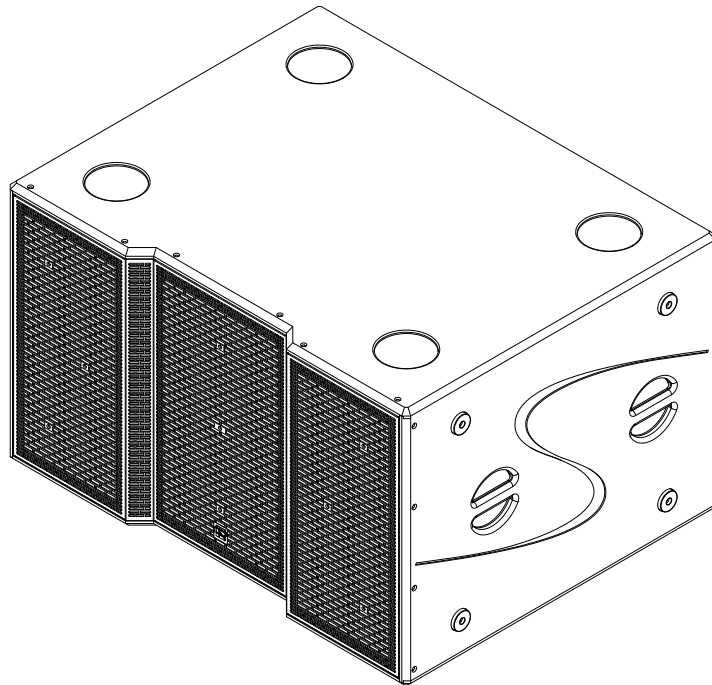

REYN AUDIO
By Acme

来自亚洲的声音
是美丽. 是动听. 更是真实

A Sound From Asia
Beautiful, Touching, Realistic

Subwoofer System

REYN AUDIO QS218i

REYN AUDIO **QS218i**

- QS218i 是一款高性能高效率超低音，专为室内演出，酒吧等地面堆叠应用而设计高效率超低音，采用带通号角式声学设计，特殊带通式声学设计使得整颗音箱在 45HZ 到 100HZ 比反射式要高出 3 个 dB 的效率，内置和意大利 B&C 定制开发的两个 18 英寸长冲程/4.5 英寸（116 毫米）音圈加上防水纸盘及三圈折环的驱动单元，每只驱动单元可以达到 3400 瓦的音乐功率，钕磁结构和双弹波的设计可以满足最大的直线冲程，特性杰出的暂态响应和优良的低频动态响应，保证一个真实强而有力的低音再生。
- 当使用 QS218i 三个或三个的任意倍数时，可以将它们做成心形超低音阵列，其中一个音箱的物理面朝后，并在功放通道调取心型参数来驱动。这在超低音下实现了非常好的方向性控制，并显著减少了向后方辐射的能量。
- QS218i 的箱体采用时尚的斜边棱角设计，箱体特别采用了高密度桦木板并涂上黑色 PU 耐磨漆制造而成，防水、防潮、耐撞，完美的保护好音箱本体，网面采用异形加强筋，多孔大孔的设计可以保护单元同时对气流的阻力非常小，具有很强的穿透力，在很大程度上减少湍流空气的噪音，以及在大音压情况铁网不会出现振动产生异音。每个侧板都设计有符合人体工学把手，后部提供了额外的把手。每个音箱的顶部面板上都有四个相应形状的凹槽，以及音箱的底部有四个凸出的脚垫，他们是相对应的，防止堆叠时音箱移动。产品在侧面也安装有四个小脚垫实现产品可横摆或竖摆放地上，便于在不同的场合使用。
- 产品适用于各式活动中心、剧院、会馆、DISCO PUB、音乐俱乐部、表演厅、音乐酒吧、高档 KTV、夜总会等场所使用。可搭配 REYN AUDIO RL214, RL1, RL212, RL210, RL0.5, RX212 组合在一起使用，会有更好的音场效果，展现音乐的风格与系统完整性。

真实演译. 品味科技

REYN AUDIO
By Acme

Subwoofer System 超重低音扬声系统

REYN AUDIO **QS218i**

技术参数

产品型号	QS218i
额定功率(AES)	3400W
音乐功率	6800W
标称阻抗	4Ω
灵敏度(1W/1m)	100dB
最大输出声压级	144.3dB
最低频率限制	32Hz(-5dB)
驱动器	2x18"钕磁 铝压铸盆架
声学模式	带通号角式
接线位号	1+/1-(LF); 2+/2-(Link)
标称指向性(-6dB)	标准或心型
接线端口	1x4-points Speakon®和 4 个 M4 的螺丝端子
箱体机械可调角度	方形箱, 无可调角度
吊挂组件	地面堆叠使用, 无吊挂件
箱体漆面	全桦木胶合板, 黑色聚脲耐磨漆
箱体尺寸(W 宽 x H 高 x D 深) mm	1092x655x850mm
净重	96kgs