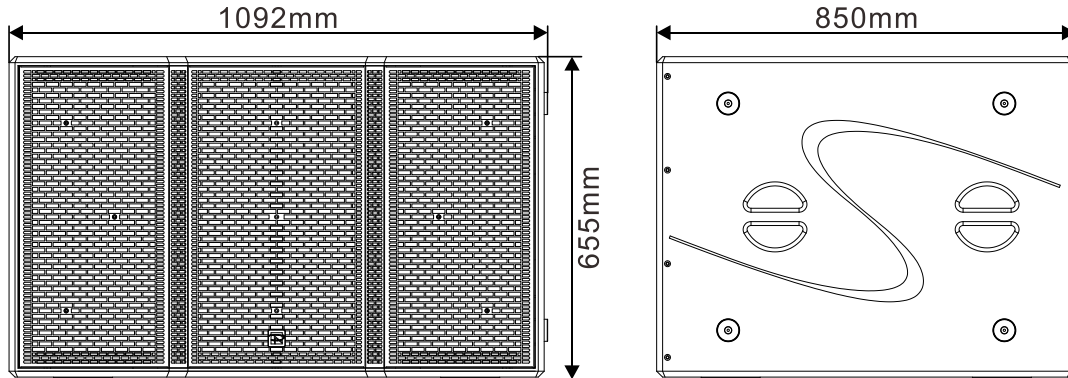

REYN AUDIO
By Acme

来自亚洲的声音
是美丽. 是动听. 更是真实

A Sound From Asia
Beautiful, Touching, Realistic

Subwoofer System

REYN AUDIO QS218i

REYN AUDIO **QS218i**

- QS218i 是一款高性能高效率超低音，专为室内演出，酒吧等地面堆叠应用而设计高效率超低音，采用带通号角式声学设计，特殊带通式声学设计使得整颗音箱在 45HZ 到 100HZ 比反射式要高出 3 个 dB 的效率，内置和意大利 B&C 定制开发的两个 18 英寸长冲程/4.5 英寸（116 毫米）音圈加上防水纸盘及三圈折环的驱动单元，每只驱动单元可以达到 3400 瓦的音乐功率，钕磁结构和双弹波的设计可以满足最大的直线冲程，特性杰出的暂态响应和优良的低频动态响应，保证一个真实强而有力的低音再生。
- 当使用 QS218i 三个或三个的任意倍数时，可以将它们做成心形超低音阵列，其中一个音箱的物理面朝后，并在功放通道调取心型参数来驱动。这在超低音下实现了非常好的方向性控制，并显著减少了向后方辐射的能量。
- QS218i 的箱体采用时尚的斜边棱角设计，箱体特别采用了高密度桦木板并涂上黑色 PU 耐磨漆制造而成，防水、防潮、耐撞，完美的保护好音箱本体，网面采用异形加强筋，多孔大孔的设计可以保护单元同时对气流的阻力非常小，具有很强的穿透力，在很大程度上减少湍流空气的噪音，以及在大音压情况铁网不会出现振动产生异音。每个侧板都设计有符合人体工学把手，后部提供了额外的把手。每个音箱的顶部面板上都有四个相应形状的凹槽，以及音箱的底部有四个凸出的脚垫，他们是相对应的，防止堆叠时音箱移动。产品在侧面也安装有四个小脚垫实现产品可横摆或竖摆放地上，便于在不同的场合使用。
- 产品适用于各式活动中心、剧院、会馆、DISCO PUB、音乐俱乐部、表演厅、音乐酒吧、高档 KTV、夜总会等场所使用。可搭配 REYN AUDIO RL214, RL1, RL212, RL210, RL0.5, RX212 组合在一起使用，会有更好的音场效果，展现音乐的风格与系统完整性。

真实演译. 品味科技

REYN AUDIO
By Acme

Subwoofer System 超重低音扬声系统

REYN AUDIO **QS218i**

技术参数

产品型号	QS218i
额定功率(AES)	3400W
音乐功率	6800W
标称阻抗	4Ω
灵敏度(1W/1m)	100dB
最大输出声压级	144.3dB
最低频率限制	32Hz(-5dB)
驱动器	2x18"钕磁 铝压铸盆架
声学模式	带通号角式
接线位号	1+/1-(LF); 2+/2-(Link)
标称指向性(-6dB)	标准或心型
接线端口	1x4-points Speakon®和 4 个 M4 的螺丝端子
箱体机械可调角度	方形箱, 无可调角度
吊挂组件	地面堆叠使用, 无吊挂件
箱体漆面	全桦木胶合板, 黑色聚脲耐磨漆
箱体尺寸(W 宽 x H 高 x D 深) mm	1092x655x850mm
净重	96kgs