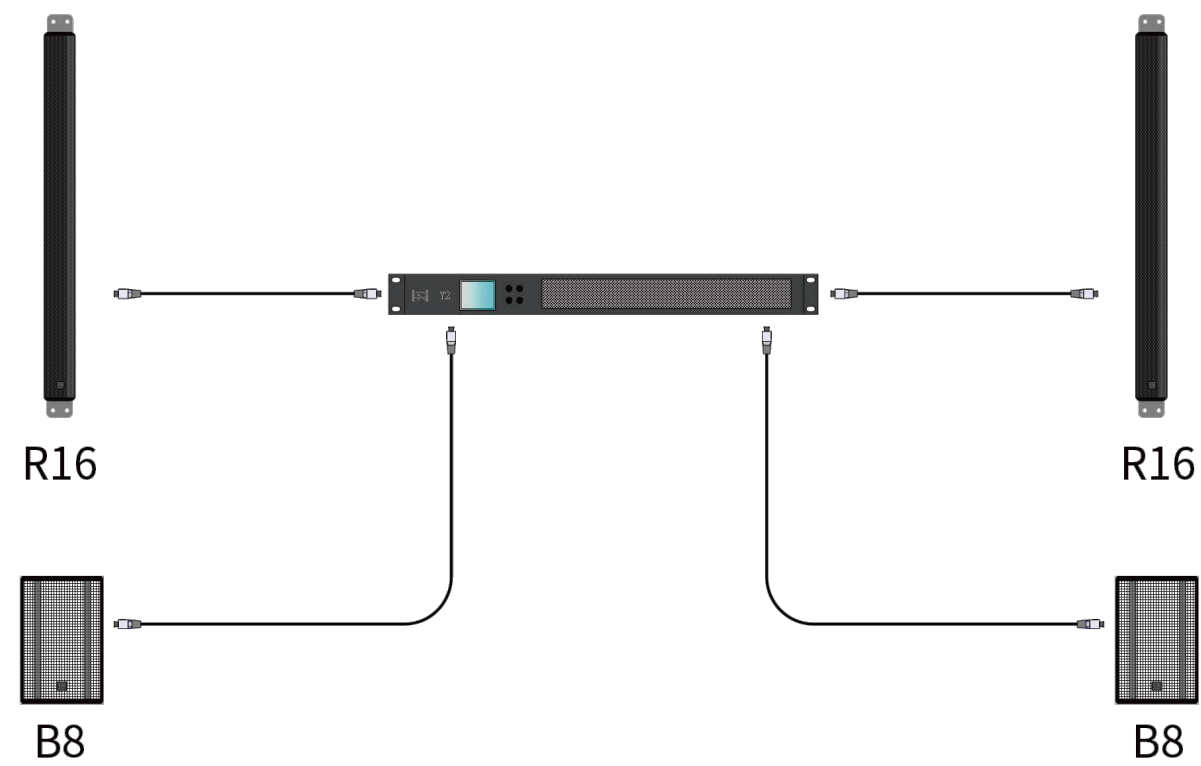

工程名称	REYN AUDIO 音响系统	设计		制图		图纸名称	R8 音响系统	设计代号	
		审定		校对				图号	
分项名称		比例		日期	2026.04				

 佛山市毅丰电器实业有限公司 Foshan Yifeng Electric Appliance Industry Co., Ltd 广东省佛山市高明区荷城街道高明大道东898号	工程名称	REYN AUDIO 音响系统	设计		制图		图纸名称	R16 音响系统	设计代号	
	分项名称		审定		校对				图号	
			比例		日期	2026.04				