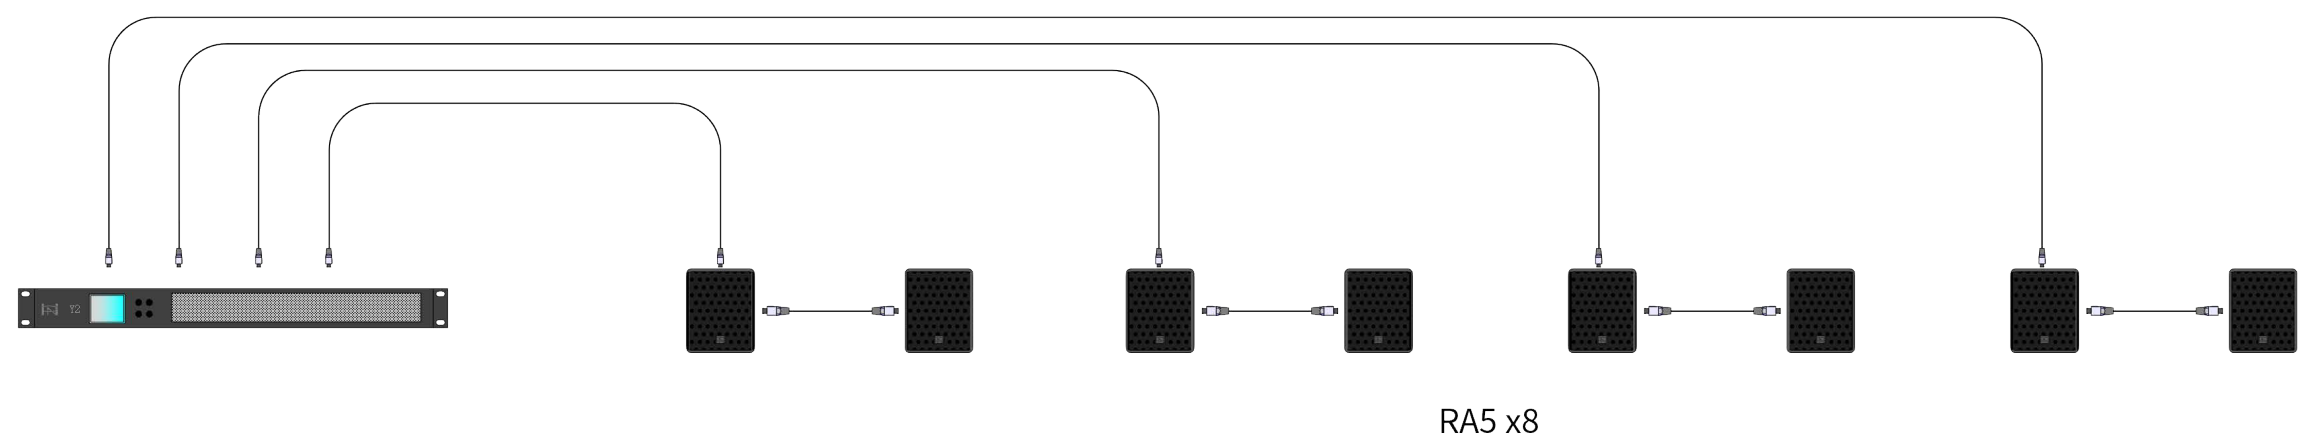

Immersive surround

佛山市毅丰电器实业有限公司 Foshan Yifeng Electric Appliance Industry Co., Ltd 广东省佛山市高明区荷城街道高明大道东898号	工程名称	REYN AUDIO 音响系统	设计		制图		图纸名称	RA5 音响系统	设计代号	
	分项名称		审定		校对				图 号	
			比例		日期	2026.04				