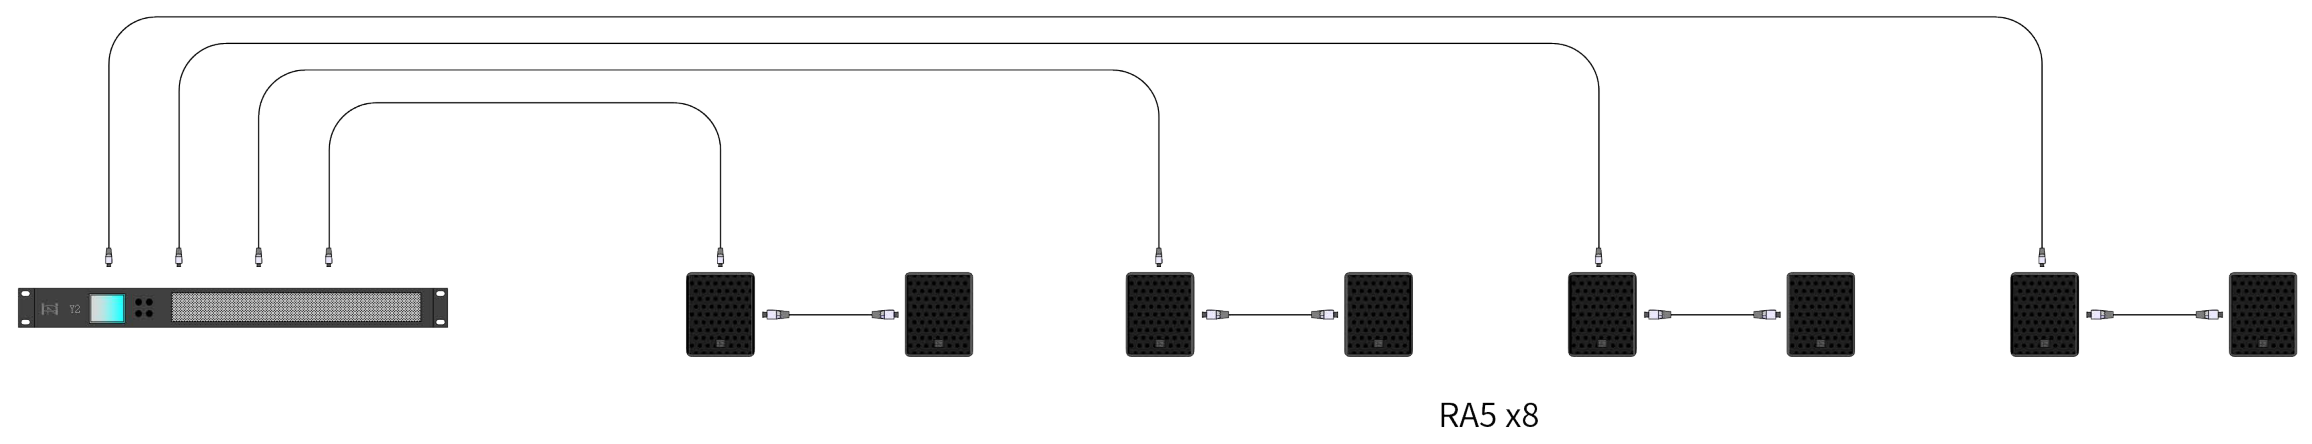

Immersive surround

佛山市毅丰电器实业有限公司 Foshan Yifeng Electric Appliance Industry Co., Ltd 广东省佛山市高明区荷城街道高明大道东898号	工程名称	REYN AUDIO 音响系统	设计		制图		图纸名称	RA5 音响系统	设计代号	
	分项名称		审定		校对				图 号	
			比例		日期	2026.04				