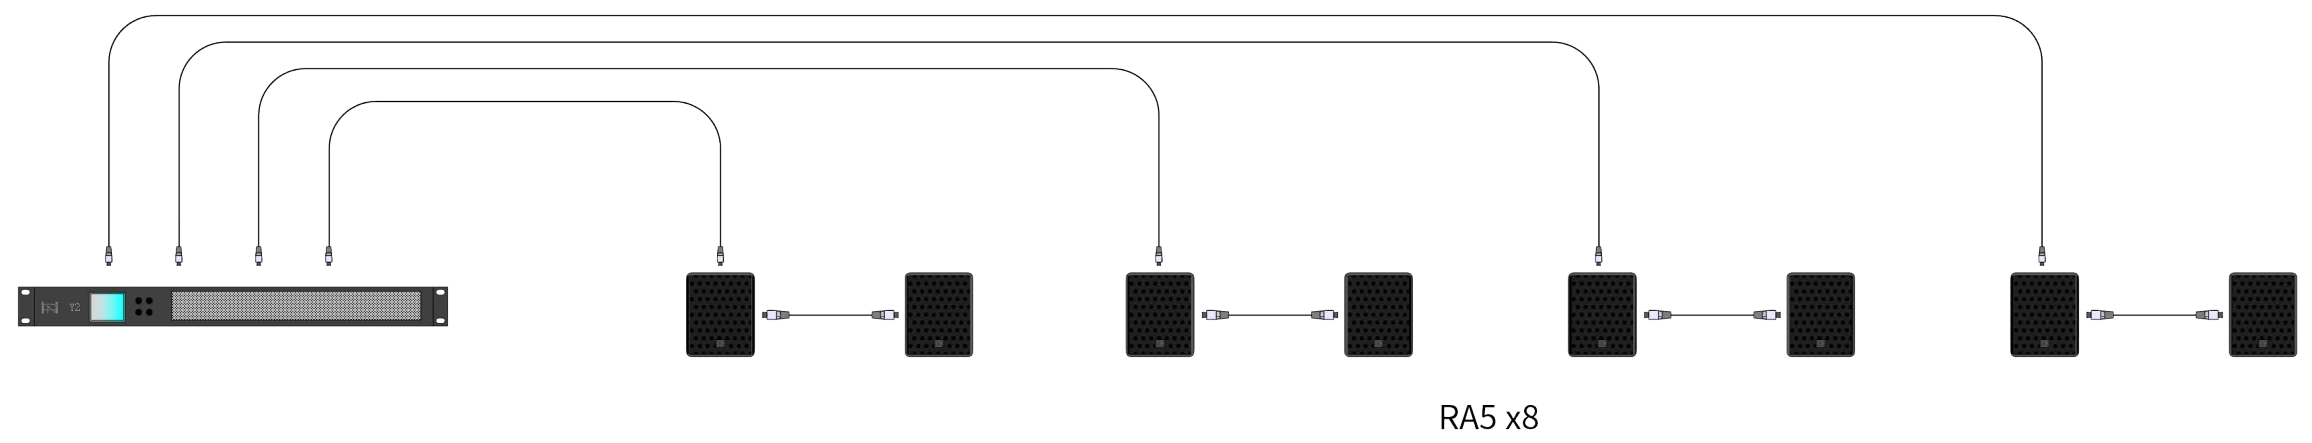

Immersive surround

佛山市毅丰电器实业有限公司 Foshan Yifeng Electric Appliance Industry Co., Ltd 广东省佛山市高明区荷城街道高明大道东898号	工程名称	REYN AUDIO 音响系统	设计		制图		图纸名称	RA5 音响系统	设计代号	
	分项名称		审定		校对				图 号	
			比例		日期	2026.04				